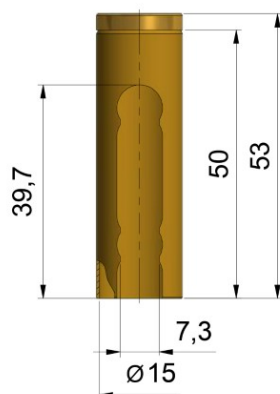

OSŁONKA EXPERT 15 UR24

NR PRODUKTU: 9540

ŚREDNICA 15 MM

MATERIAŁ MOSIĄDZ