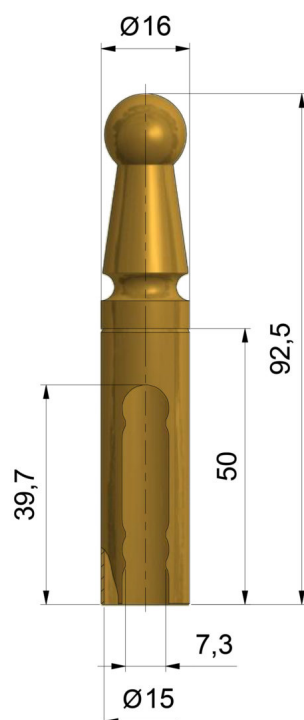

OSŁONKA EXPERT 15 UR01

NR PRODUKTU: 9561

| | |
|----------|-------|
| ŚREDNICA | 15 MM |
|----------|-------|

| | |
|----------|---------|
| MATERIAŁ | MOSIĄDZ |
|----------|---------|