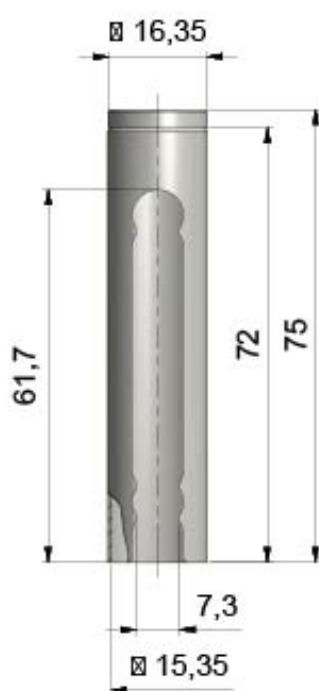

OSŁONKA EXPERT 15 MAX UR24

NR PRODUKTU: 3506

ŚREDNICA	15 MM
----------	----------

MATERIAŁ	STAL
----------	------