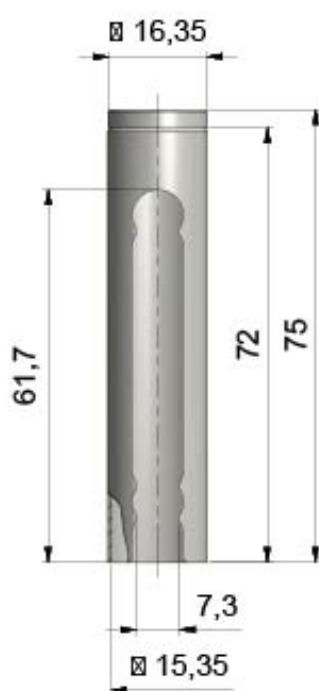

OSŁONKA EXPERT 15 MAX UR24

NR PRODUKTU: 3506

| | |
|----------|----------|
| ŚREDNICA | 15 MM |
|----------|----------|

| | |
|----------|------|
| MATERIAŁ | STAL |
|----------|------|