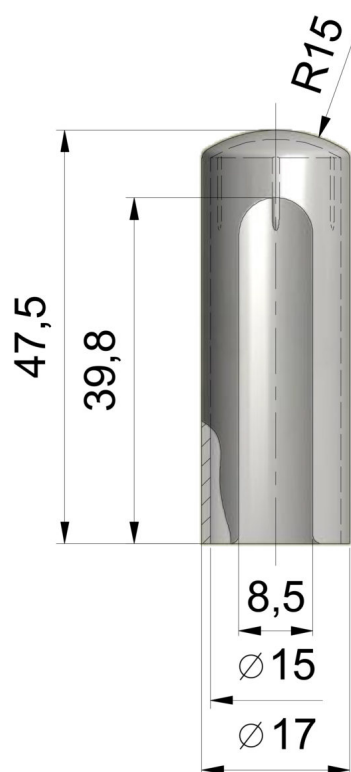

OSŁONKA EXPERT 15 ABS

NR PRODUKTU: 9590

ŚREDNICA	15 MM
MATERIAŁ	ABS