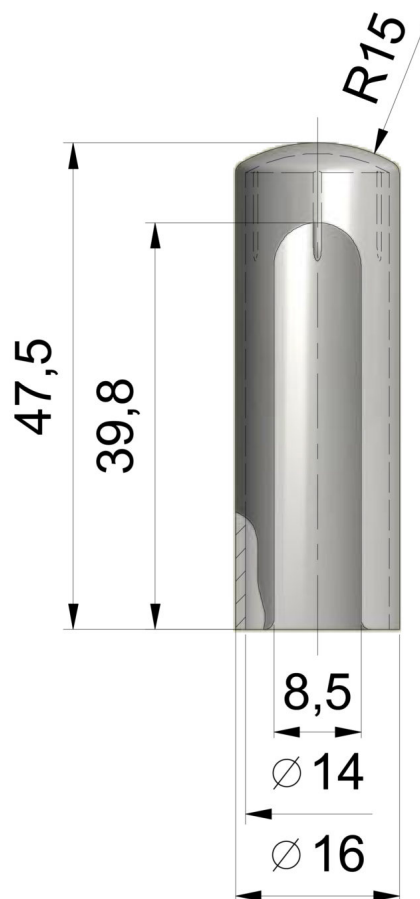

OSŁONKA EXPERT 14 ABS

NR PRODUKTU: 9594

ŚREDNICA	14 MM
----------	----------

MATERIAŁ	ABS
----------	-----