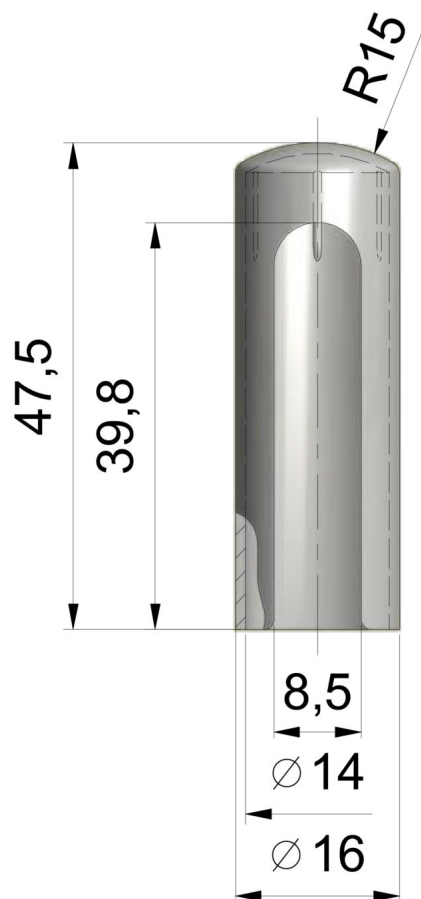

OSŁONKA EXPERT 14 ABS

NR PRODUKTU: 9594

ŚREDNICA	14 MM
----------	----------

MATERIAŁ	ABS
----------	-----