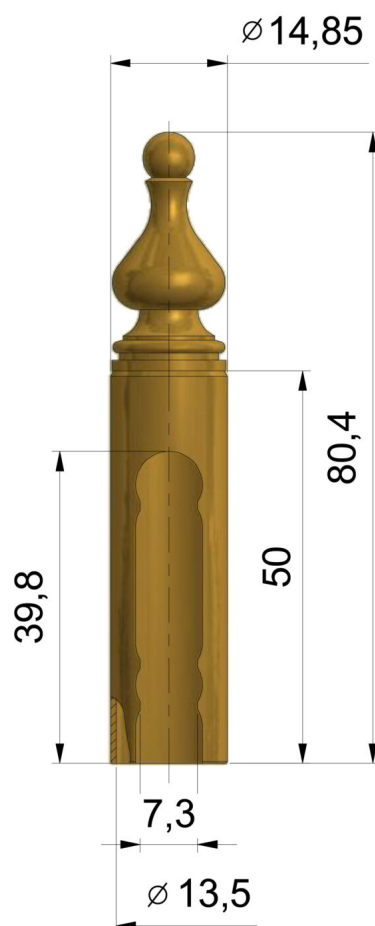

## OSŁONKA EXPERT 13,5 UR50

NR PRODUKTU: 9504

ŚREDNICA	13,5 MM
----------	---------

MATERIAŁ	MOSIĄDZ
----------	---------