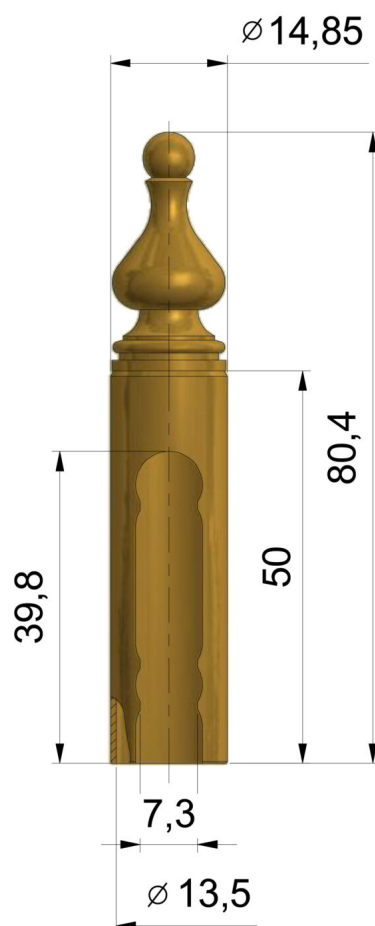

OSŁONKA EXPERT 13,5 UR50

NR PRODUKTU: 9504

ŚREDNICA	13,5 MM
----------	---------

MATERIAŁ	MOSIĄDZ
----------	---------