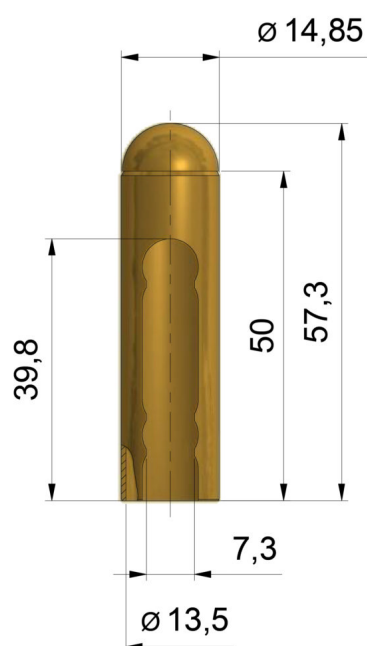

OSŁONKA EXPERT 13,5 UR25

NR PRODUKTU: 9559

ŚREDNICA	13,5 MM
----------	---------

MATERIAŁ	MOSIĄDZ
----------	---------