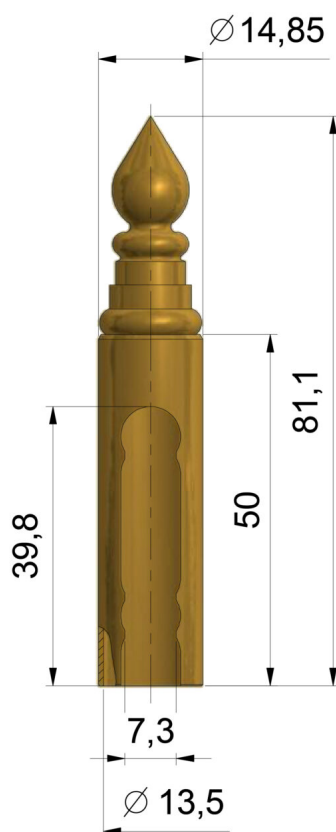

OSŁONKA EXPERT 13,5 UR14

NR PRODUKTU: 9503

ŚREDNICA	13,5 MM
----------	---------

MATERIAŁ	MOSIĄDZ
----------	---------