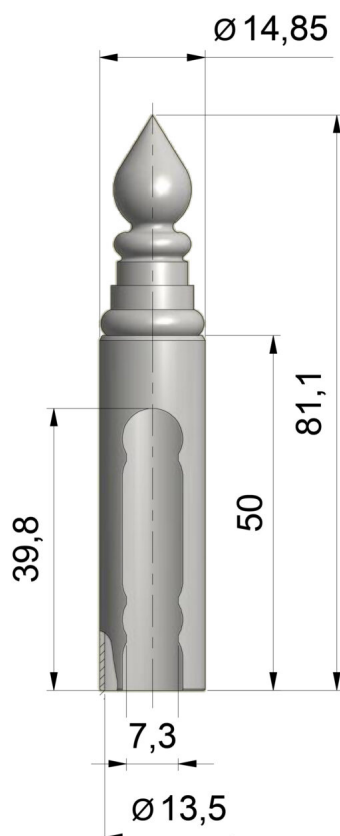

## OSŁONKA EXPERT 13,5 UR 14

NR PRODUKTU: 9514

ŚREDNICA	13,5 MM
----------	---------

MATERIAŁ	STAL
----------	------