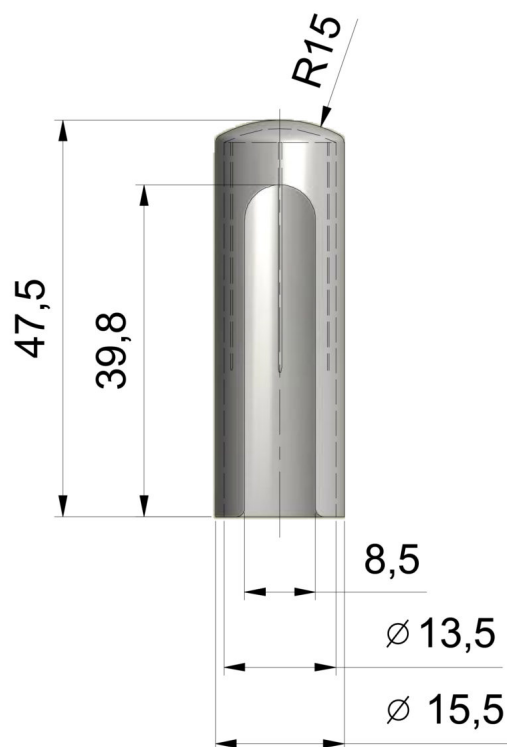

## OSŁONKA EXPERT 13,5 ABS

NR PRODUKTU: 9596

ŚREDNICA	13,5 MM
MATERIAŁ	ABS