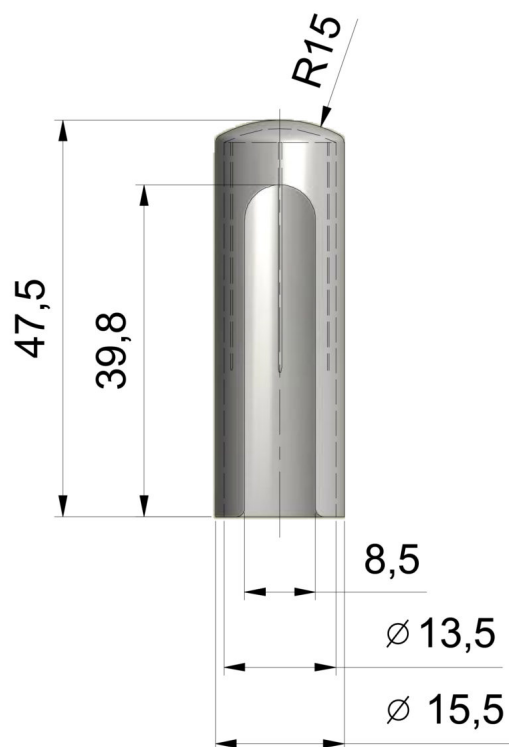

OSŁONKA EXPERT 13,5 ABS

NR PRODUKTU: 9596

ŚREDNICA	13,5 MM
MATERIAŁ	ABS