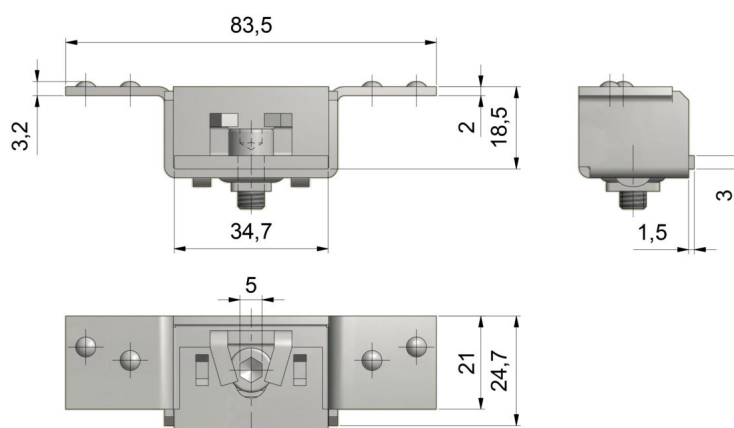

GNIAZDO ZAWIASU DRZWIOWEGO 34 OS A

NR PRODUKTU: 9815

NOŚNOŚĆ 1 SZT.	50 KG
MATERIAŁ	STAL
TYP OŚCIEŻNICY	STALOWA Z PRZYLGĄ