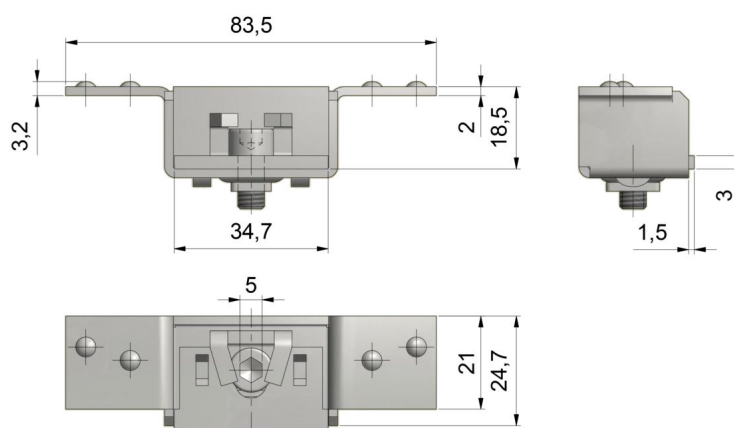

## GNIAZDO ZAWIASU DRZWIOWEGO 34 OS A

NR PRODUKTU: 9815

NOŚNOŚĆ 1 SZT.	50 KG
MATERIAŁ	STAL
TYP OŚCIEŻNICY	STALOWA Z PRZYLGĄ