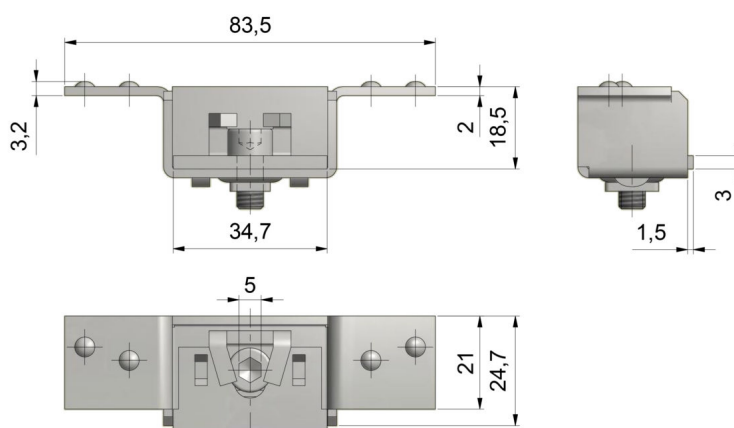

GNIAZDO ZAWIASU DRZWIOWEGO 34 OS A

NR PRODUKTU: 9815

NOŚNOŚĆ 1 SZT.	50 KG
MATERIAŁ	STAL
TYP OŚCIEŻNICY	STALOWA Z PRZYLGĄ