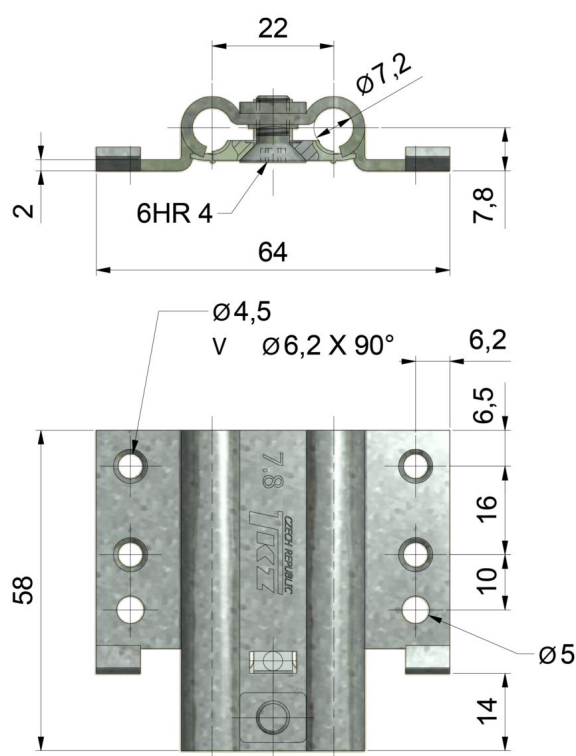

GNIAZDO ZAWIASU 22/M7-7,8

NR PRODUKTU: 9821

NOŚNOŚĆ 1 SZT. 40 KG

MATERIAŁ STAL

TYP OŚCIEŻNICY DREWNIANA/MDF