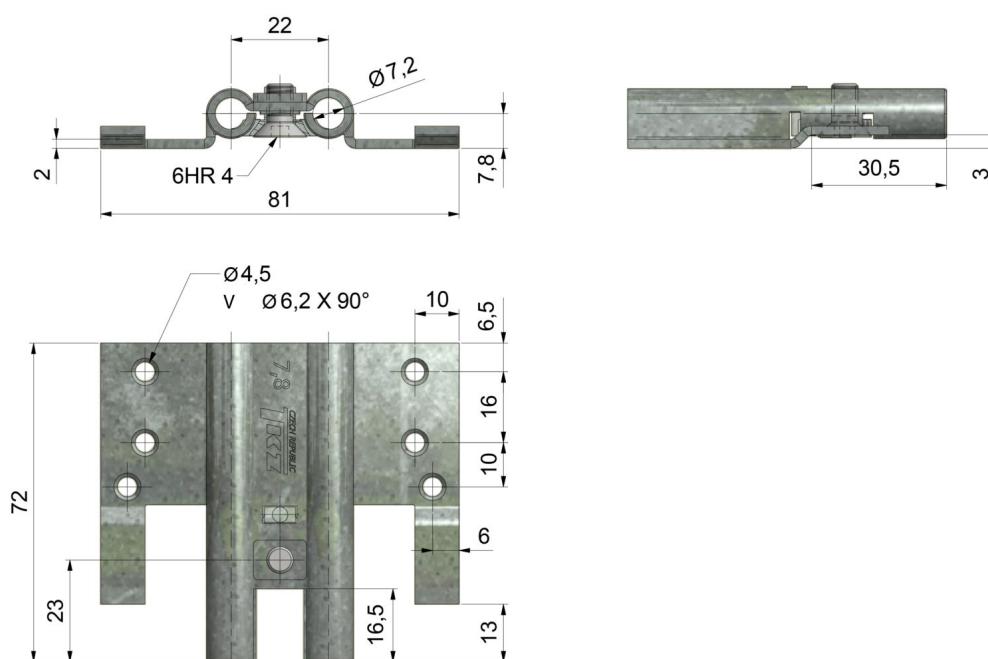

GNIAZDO ZAWIASU 22/M7-7,8

NR PRODUKTU: 9847

NOŚNOŚĆ 1 SZT. 40 KG

MATERIAŁ STAL

TYP OŚCIEŻNICY DREWNIANA/MDF