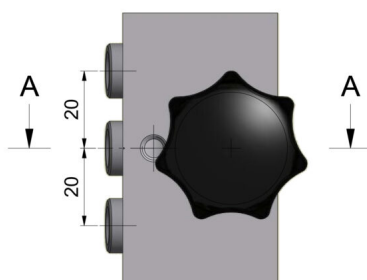

SZABLON MONTAŻOWY 6722

NR PRODUKTU: 6722

A-A (1 : 1)

DO MONTAŻU:

9606	SKRZYDEŁKO ŁOŻYSKOWE 15/30/10 M8/50
9618	SKRZYDEŁKO ŁOŻYSKOWE 15/40/10 M8/50
9652	SKRZYDEŁKO ŁOŻYSKOWE 15/30/10 M8/80
9654	SKRZYDEŁKO ŁOŻYSKOWE 15/40/10 M8/80
9712	SKRZYDEŁKO ŁOŻYSKOWE 15/30/12 M8/50
99B0	SKRZYDEŁKO ŁOŻYSKOWE 18 X 120 UR25 M8/50