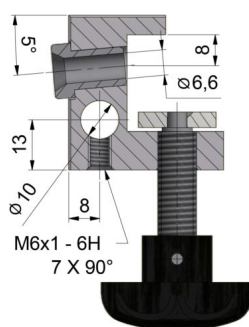

SZABLON MONTAŻOWY 6722

NR PRODUKTU: 6722

A-A (1 : 1)

DO MONTAŻU:

9606	SKRZYDEŁKO ŁOŻYSKOWE 15/30/10 M8/50
9618	SKRZYDEŁKO ŁOŻYSKOWE 15/40/10 M8/50
9652	SKRZYDEŁKO ŁOŻYSKOWE 15/30/10 M8/80
9654	SKRZYDEŁKO ŁOŻYSKOWE 15/40/10 M8/80
9712	SKRZYDEŁKO ŁOŻYSKOWE 15/30/12 M8/50
99B0	SKRZYDEŁKO ŁOŻYSKOWE 18 X 120 UR25 M8/50