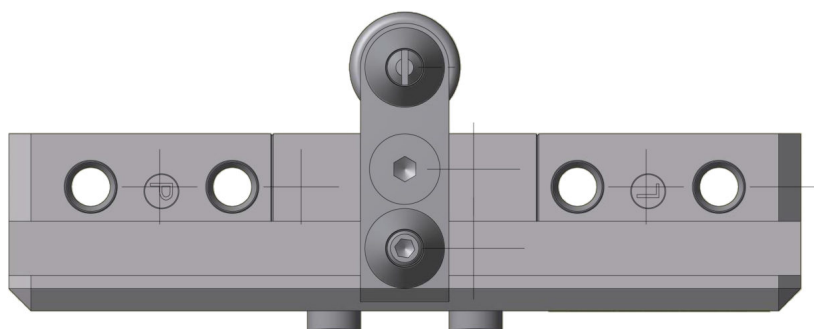

## SZABLON MONTAŻOWY 6721

NR PRODUKTU: 6721

### DO MONTAŻU:

9637	ZAWIAS DRZWIOWY TRIO 20
9661	ZAWIAS DRZWIOWY TRIO 20 H I
9660	ZAWIAS DRZWIOWY TRIO 20 H
9677	ZAWIAS DRZWIOWY EXPERT 20