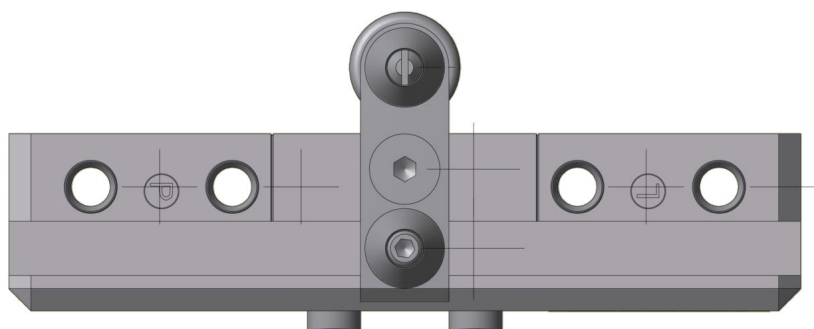

SZABLON MONTAŻOWY 6721

NR PRODUKTU: 6721

DO MONTAŻU:

9637	ZAWIAS DRZWIOWY TRIO 20
9661	ZAWIAS DRZWIOWY TRIO 20 H I
9660	ZAWIAS DRZWIOWY TRIO 20 H
9677	ZAWIAS DRZWIOWY EXPERT 20