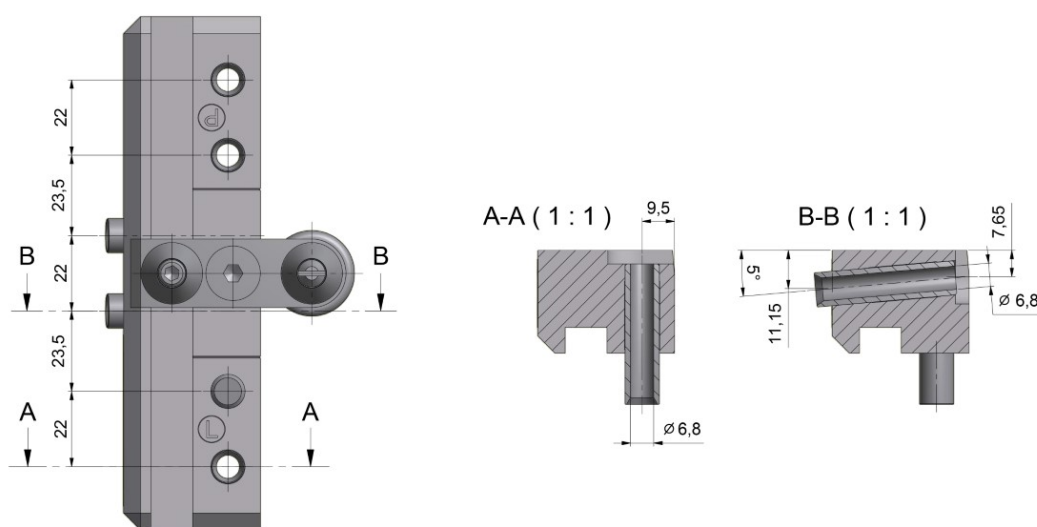

## SZABLON MONTAŻOWY 6720

NR PRODUKTU: 6720

### DO MONTAŻU:

5890/5891	ZAWIAS OKIENNY EXPERT 13,5 P/L
9626, 9675	ZAWIAS DRZWIOWY TRIO 14, EXPERT 14
9636, 9676	ZAWIAS DRZWIOWY TRIO 15, EXPERT 15

9624

ZAWIAS OKIENNY  
TRIO 15

---

9625

ZAWIAS OKIENNY  
TRIO 14