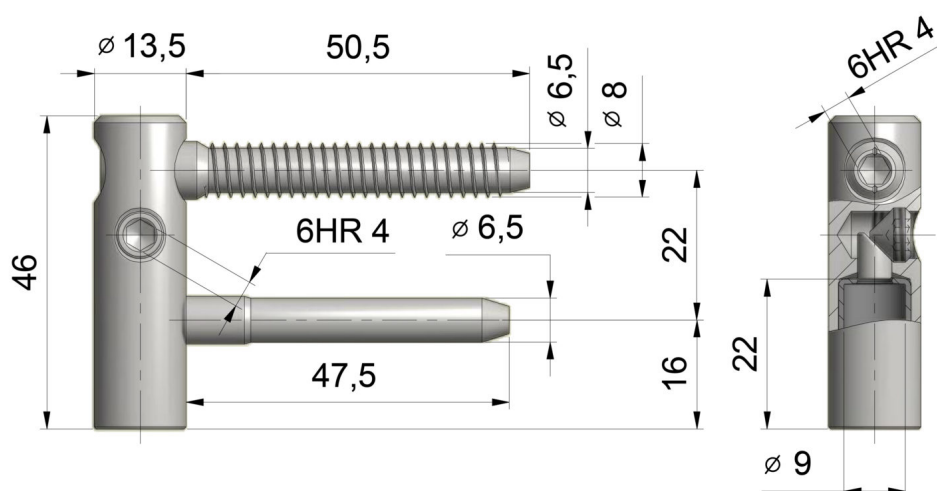

SKRZYDEŁKO ŁOŻYSKOWE EXPERT 13,5 PL TP

NR PRODUKTU: 5414

NOŚNOŚĆ	25 KG
ŚREDNICA	13,5 MM
ŚREDNICA CZOPA	9 MM
MATERIAŁ	STAL
ZASTOSOWANIE	DREWNO
TYP DRZWI	PRZYLGOWE