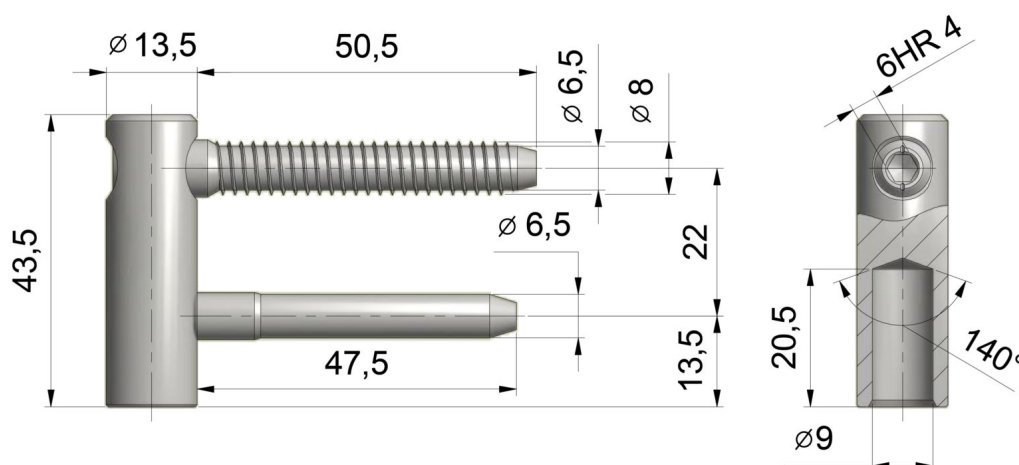

## SKRZYDEŁKO ŁOŻYSKOWE EXPERT 13,5 DUO PL

NR PRODUKTU: 5413

|                |           |
|----------------|-----------|
| NOŚNOŚĆ        | 25 KG     |
| ŚREDNICA       | 13,5 MM   |
| ŚREDNICA CZOPA | 9 MM      |
| MATERIAŁ       | STAL      |
| ZASTOSOWANIE   | DREWNO    |
| TYP DRZWI      | PRZYLGOWE |