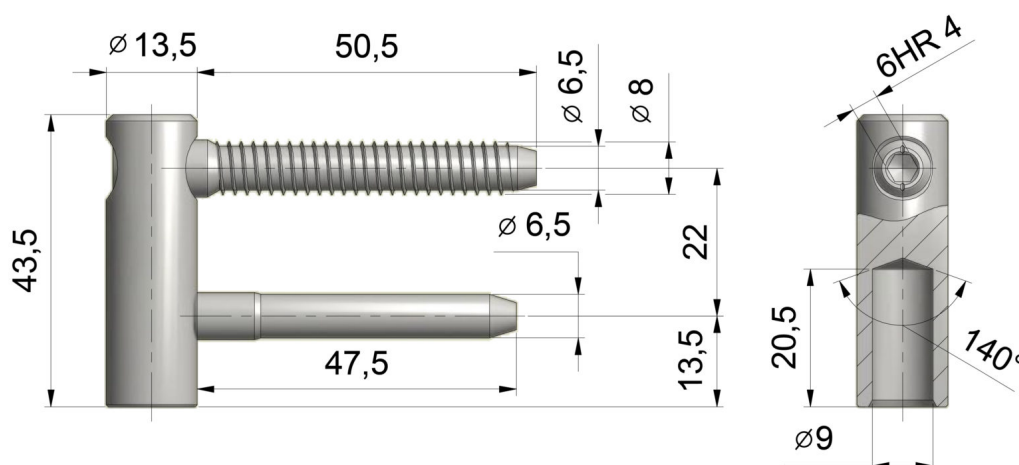

SKRZYDEŁKO ŁOŻYSKOWE EXPERT 13,5 DUO PL

NR PRODUKTU: 5413

| | |
|----------------|-----------|
| NOŚNOŚĆ | 25 KG |
| ŚREDNICA | 13,5 MM |
| ŚREDNICA CZOPA | 9 MM |
| MATERIAŁ | STAL |
| ZASTOSOWANIE | DREWNO |
| TYP DRZWI | PRZYLGOWE |