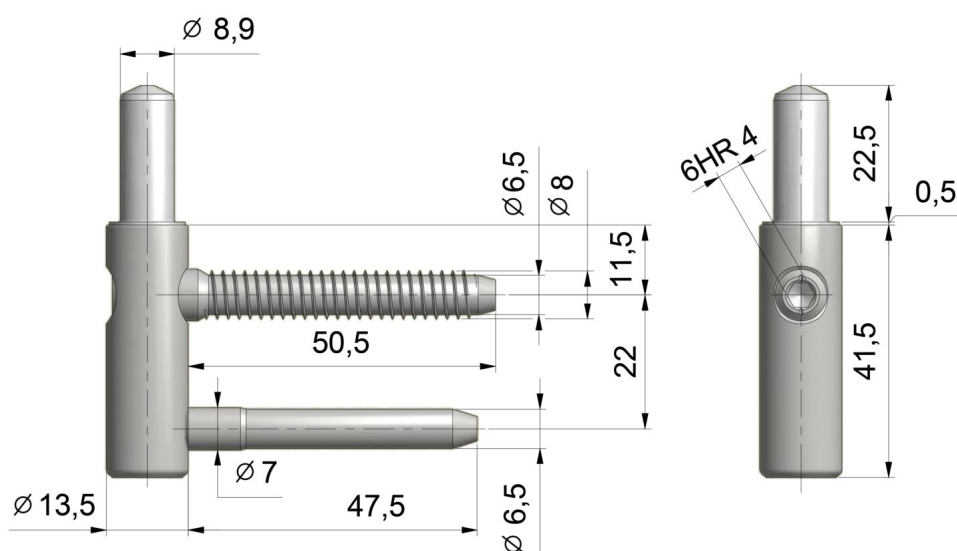

DOOR HINGE EXPERT 13,5 /42/9-12

NR PRODUKTU: 5403

LOAD	25 KG
DIAMETER	13,5 MM
PIN DIAMETER	9 MM
MATERIAL	STAL
AREA OF USE	DREWNO
WINDOW TYPE	PRZYLGOWE